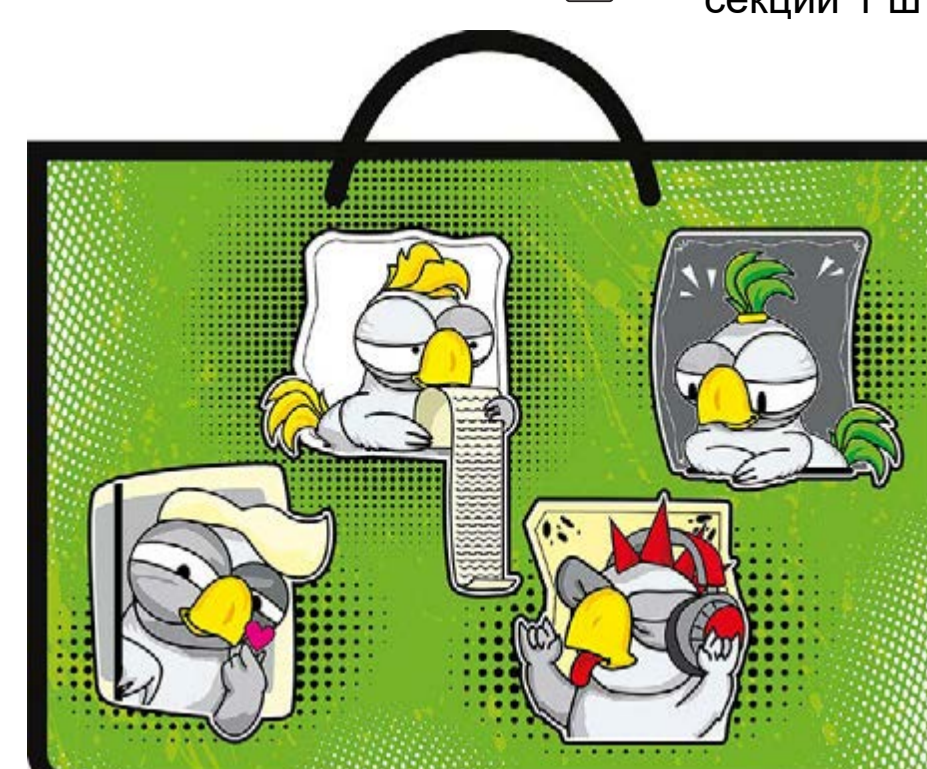

МУЛТЯШНЫЙ ПОПУГАЙ