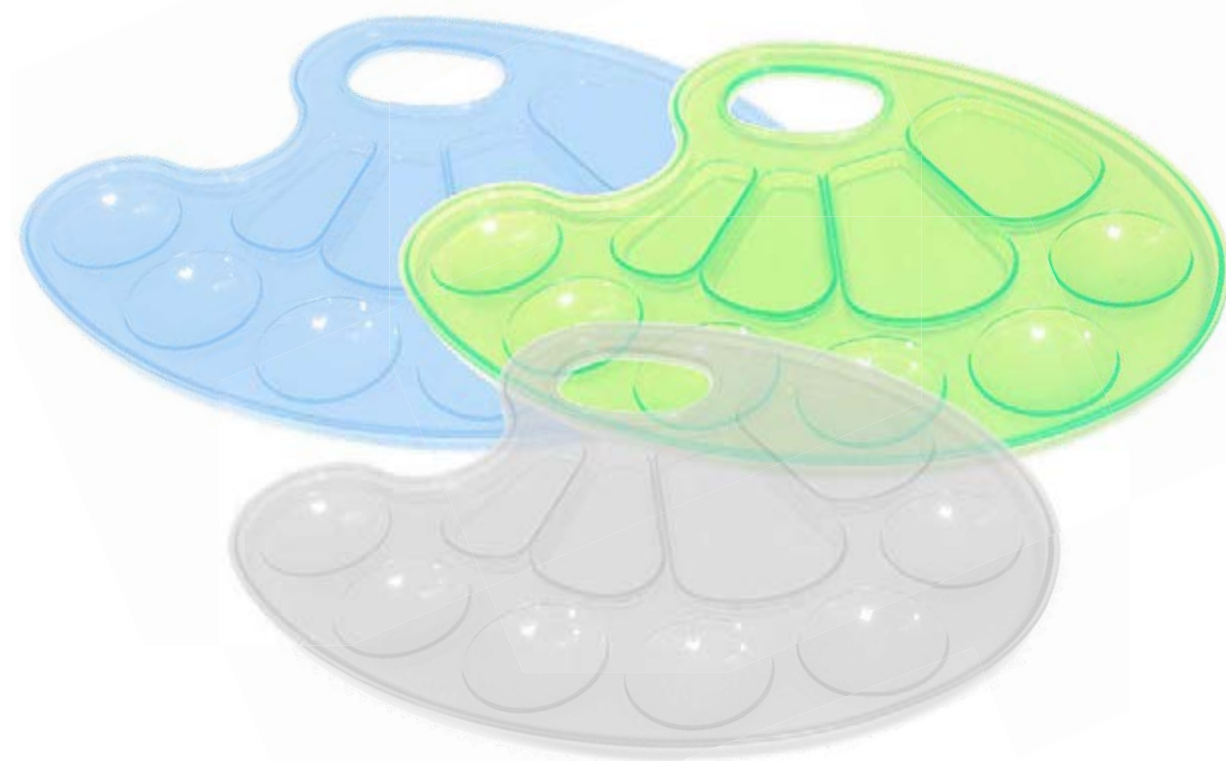

ПАЛИТРА ХУДОЖНИКА

АРТ. ПХ-11. Палитра художника. Прозрачный полистирол

210x154 мм	30 шт.
прозрачный полистирол	1,18 кг/0,011 м³
пакет с европодвесом