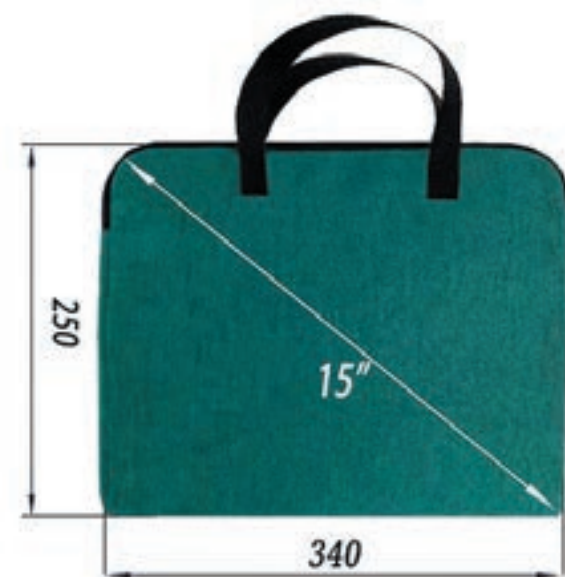

Арт. СО-02. Сумка офисная ПРЕМИУМ

340x250x20 мм

полиэстер

20 шт.

3,2 кг/0,036 м³

графит аквамарин темный

бургунди маренго