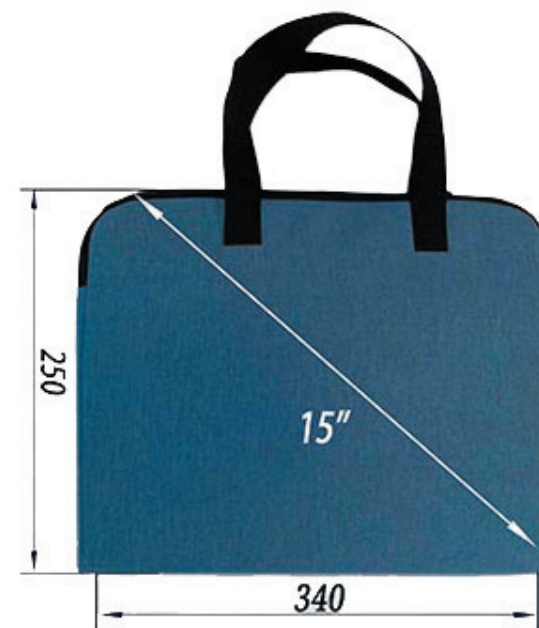

Арт. СО-01. Сумка офисная

340x250x20 мм

полиэстер

20 шт.

3,2 кг/0,036 м³

бордовый

чёрный серый

темно-синий светло-серый