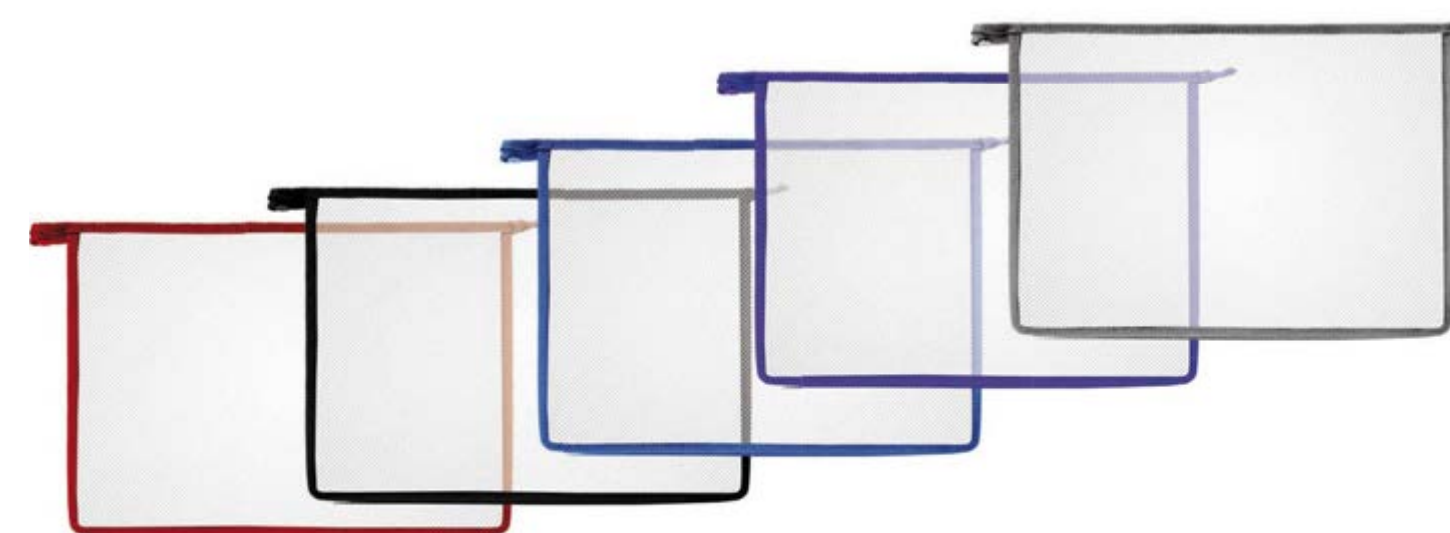

Папка для тетрадей из пластика с молнией сверху, формат А5.

АРТ. ПМ-А5-01. Папка для тетрадей, А5, пластиковая молния вокруг

230x180x25 мм

пластик

50 шт.

3,0 кг/0,017 м3

Папка для тетрадей из прозрачного пластика с молнией вокруг, формат А5