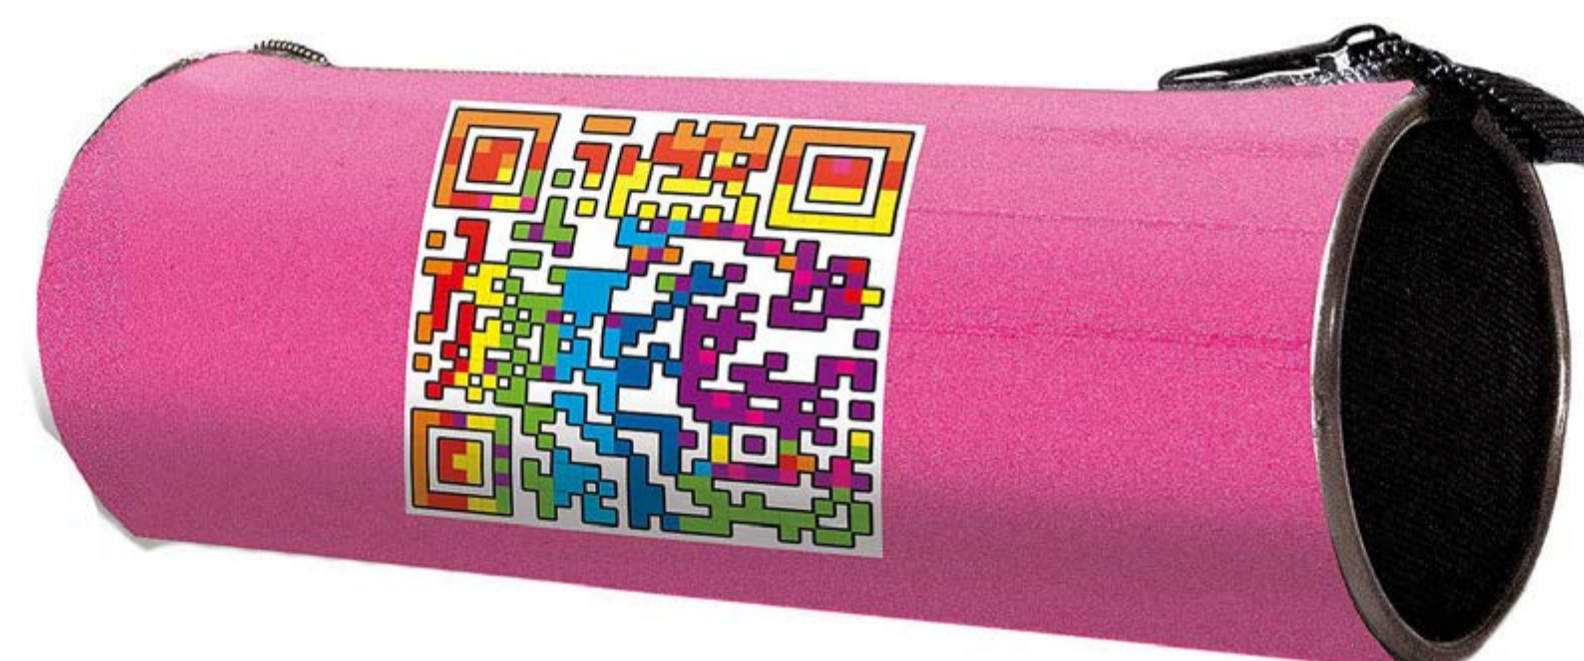

Серый

АРТ. ПТ-02. Пенал-тубус на молнии, большой,
печать на ткани

190x85 мм
ткань

10 шт
3,8 кг/0,021 м³

ВЕСЕЛЫЙ КОНЬ

РЫЖИЙ КОТИК

НА ПОЗИТИВЕ

ОЧАРОВТЕЛЬНАЯ МАЛЫШКА