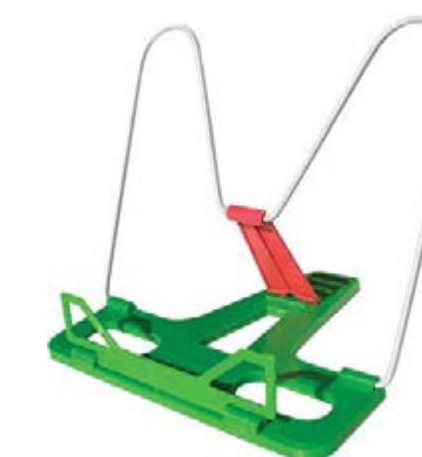

АРТ. П-06. Подставка «Эконом»

- пластик
- 50 шт.
- 2,8 кг/0,024 м³
- пакет с европодвесом